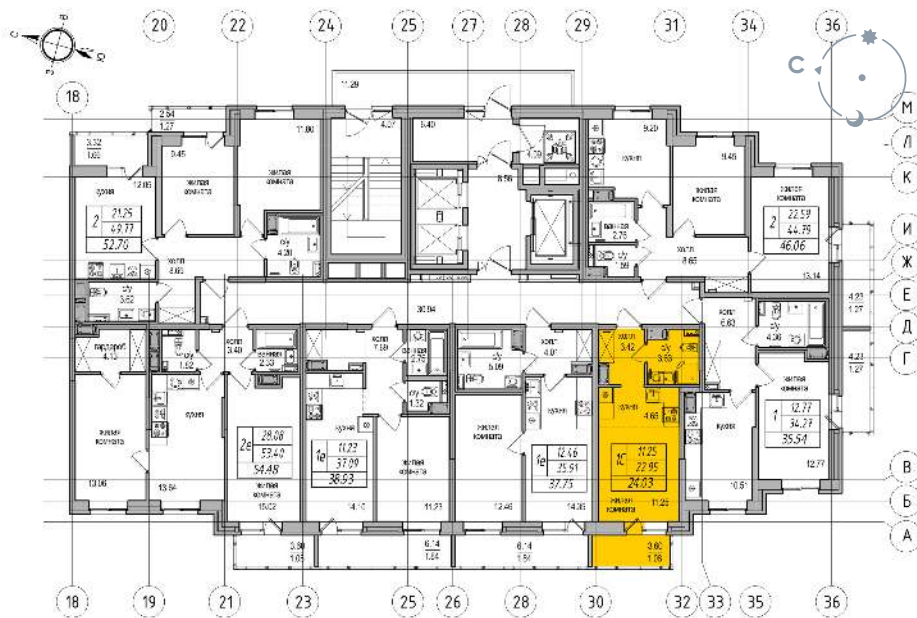

Студия 24 м²

Срок сдачи – Сдан 3 кв. 2024

7 418 400 ₹

Стоимость на 05.04.2025, 07:05

Очередь	18 очередь
Корпус	28 корпус
Этаж	5 этаж из 27
Номер	28
Отделка	Оптима • Подробнее
Цена за м ²	309 100 ₹

Студия 24 м²

7 418 400 Р

Стоимость на 05.04.2025, 07:05

Срок сдачи – Сдан 3 кв. 2024

На плане этажа

На генплане

Северная долина

О проекте

Равновесие между городом и природой