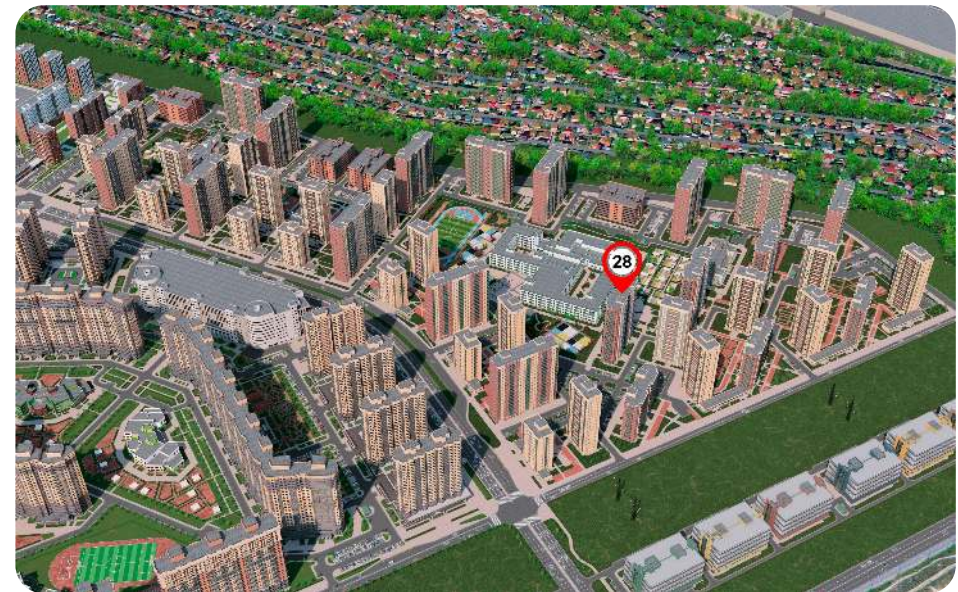

7 418 400 Р

Стоимость на 05.04.2025, 07:05

Срок сдачи – Сдан 3 кв. 2024

На плане этажа

На генплане

Северная долина

О проекте

Равновесие между городом и природой

📍 Санкт-Петербург, ст. м. «Парнас», ул. Н. Рубцова д. 5

Дом – это неповторимая атмосфера и баланс, который наполняет жизнь положительными эмоциями, уютом и устроенностью. В «Северной долине» мы создали атмосферу, где ваш уютный дом не заканчивается за пределами квартиры.