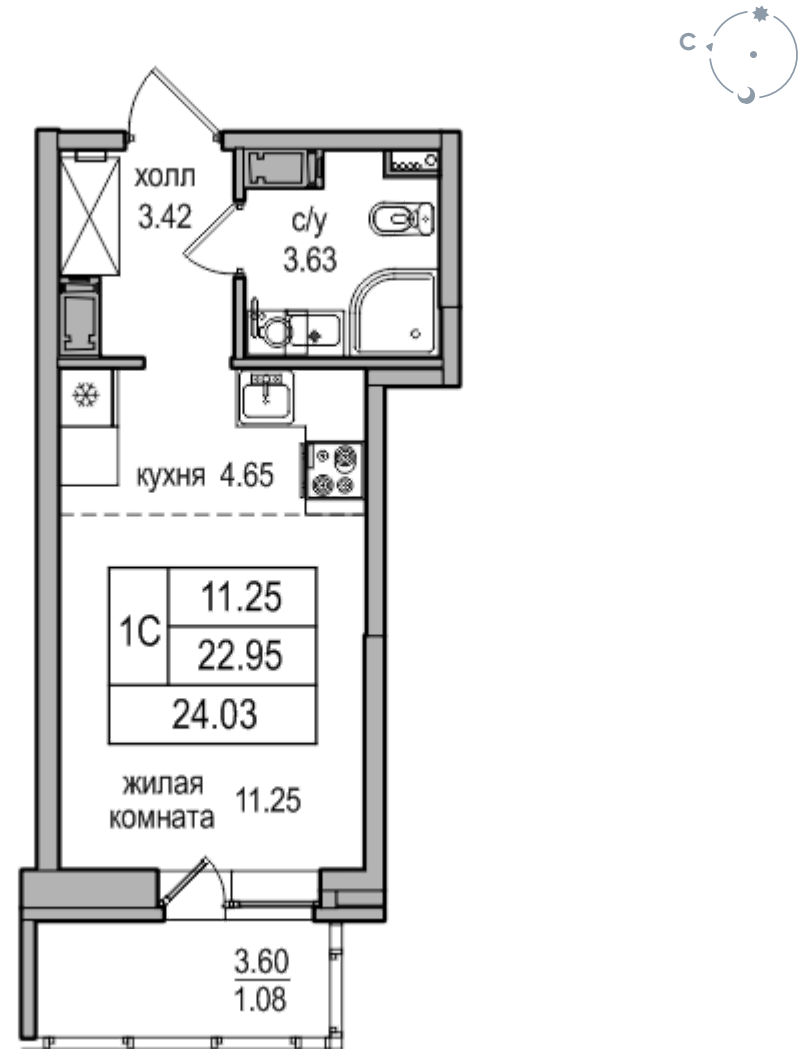

Студия 24 м²

Срок сдачи – Сдан 3 кв. 2024

7 418 400 ₹

Стоимость на 05.04.2025, 07:05

Очередь	18 очередь
Корпус	28 корпус
Этаж	5 этаж из 27
Номер	28
Отделка	Оптима • Подробнее
Цена за м ²	309 100 ₹

Студия 24 м²

7 418 400 Р

Стоимость на 05.04.2025, 07:05

Срок сдачи – Сдан 3 кв. 2024

На плане этажа

На генплане

Северная долина

О проекте

Равновесие между городом и природой