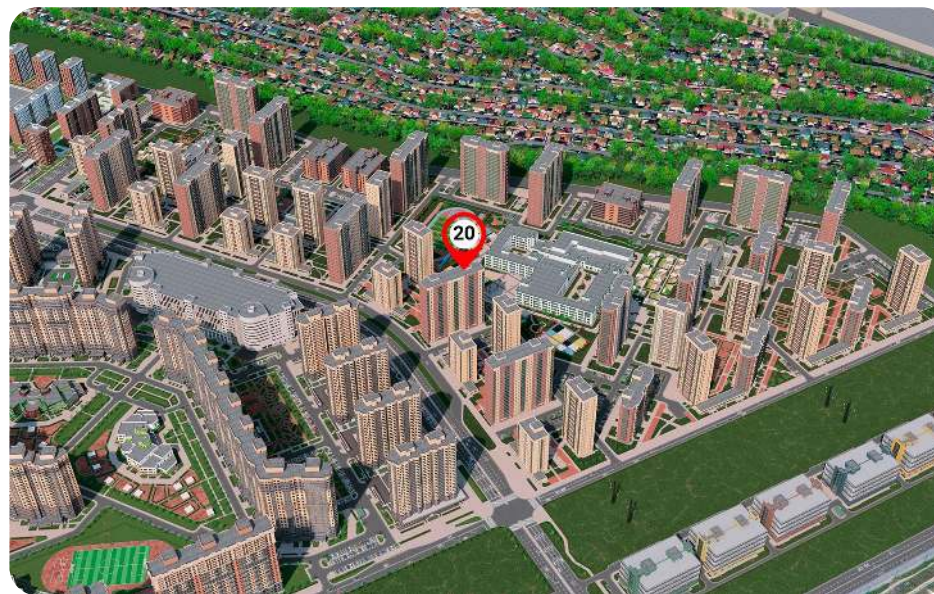

На генплане