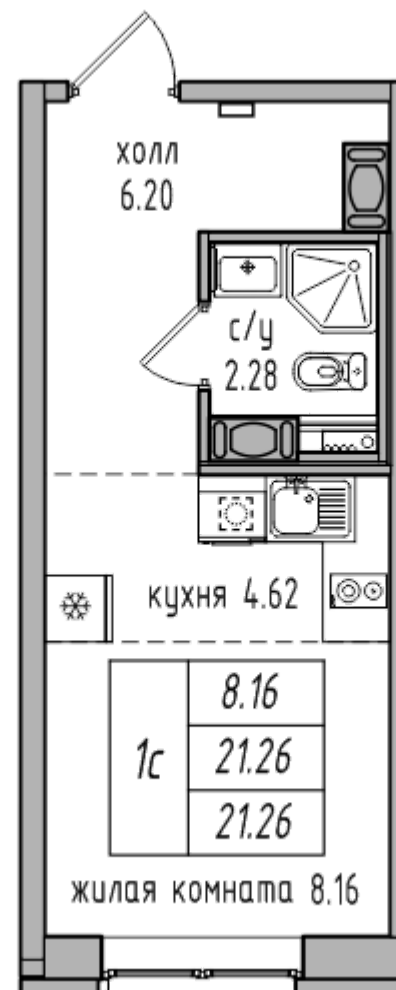

Студия 21.1 м²

Срок сдачи – Сдан 2 кв. 2024

6 460 820 ₽

Стоимость на 06.04.2025, 05:09

Очередь	18 очередь
Корпус	20 корпус
Этаж	3 этаж из 27
Номер	21
Отделка	Ванильное небо • Подробнее
Цена за м ²	306 200 ₽

Студия 21.1 м²

6 460 820 ₽

Стоимость на 06.04.2025, 05:09

Срок сдачи – Сдан 2 кв. 2024

На плане этажа

На генплане

Северная долина

О проекте